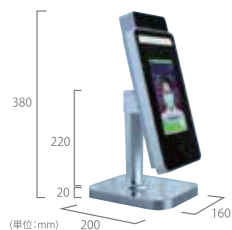

正しい体温測定は個別に体温計を利用して行って下さい。

機能比較

	QuickHygieneTerminal	ピストル型検温機
計測距離	○ 35 - 60cm	△ 5cm - 15cm
安全性	○ 利用者が自ら測定できるため、 測定者のリスクが少ない または、 測定する人材は必要ない (利用者が慣れることで)	△ 測定する際の濃厚接触のリスクあり
効率性	○ 測定する人が必要ないので 人材コスト削減が可能 測定所要時間: 1秒~3秒 体温記録時間: 0秒 (データ保存には別途設定が必要です)	△ 測定する人間が必要となるため 人材コストが必要 となる。 測定所用時間: 5秒から10秒程度 体温記録時間: 10秒。1人当たりの測定記録時間: 15秒~20秒
拡張性	○ データ管理機能・顔認証利用者管理 自動ドア等の物理的ゲート連携	△ なし
メリット	○ 設置が簡単・人材コストが削減できる・人材の安全の確保 お客様への安心感を提供可能・個人情報のDB化が容易	△ 機器本体が安価
デメリット	△ コスト (※ただし補助金の利用が可能です)	△ 時間がかかりすぎる (めんどくさい)・測定する人材が必要 効率性と安全性が低い及びデータ管理がアナログになってしまう。
最適な利用環境	入場管理 (公共施設、イベント、小売店) 出退勤 (学校、事業所など)	プライベートの利用

なお、本検温機は医療機器ではありません。

仕様

システム概要		インターフェース機能	
CPU	CRK3399	リレー出力	ドアロック、産業用出力インターフェース、別途要設定
RAM	4GB	センサー	1m以上のセンサー機能、自動スリープ機能、距離調整、別途要設定
Flash	16GB	カードリーダー	NFC tag RfCard 13.56MHz NFC(ISO 14443a, 14443b)
Display	8Inch LCD タッチスクリーン	RS485 インターフェース	半二重通信、100m以上の通信距離、別途要設定
Camera	200万ピクセル、広角レンズ	非接触インターフェース	出力及び26ビット34ビット非接触インターフェース
インタフェース規格		電源仕様	検温仕様
WiFi	802.11bb/g/n, 2.4GHz	パワーサプライ: 12V/2A	検温距離: 0.35 - 1m
Bluetooth	Bluetooth 4.0	アダプター: IN AC100V	検温誤差: ±0.3°C
Ethernet	10M/100M Adaptive	OUT DC12V 2A	※医療機器ではありません。
USB	USB 2.0		
利用推奨環境			
			テスト室内温度 15 - 29°C 湿度: 10~90%