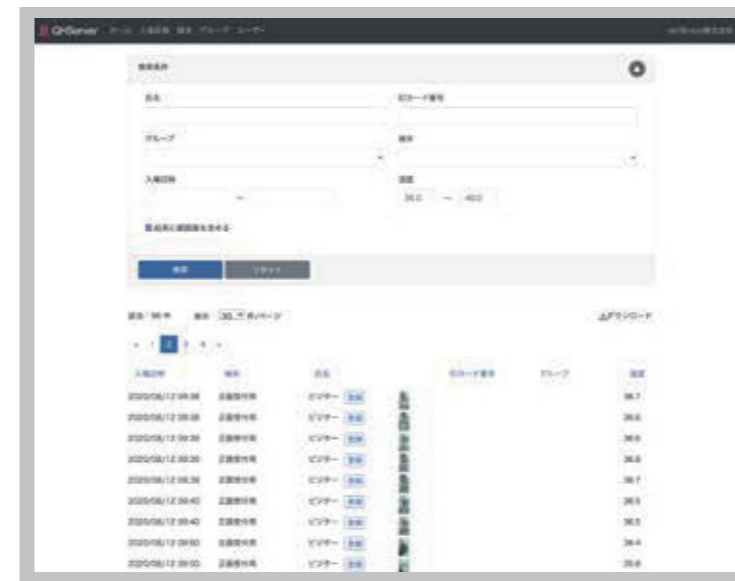

納期 2週間 (在庫がある場合は3日前後)

MADE IN JAPAN ※設置には2人以上が必要です

スタンド用
オプションテーブル

アルコール消毒液やちょっとしたものを置く台も用意しました。

追加費用 **2,500円** (税別)

クイックハイジーンサーバーの機能

<https://www.dotbravo.jp/qhs/>

1 **タブレットでもMacでも、もちろんwindowsでもスマートフォンでもどこからでもQHTにアクセス可能**
ネットワークにさえつながれば、機種に依存せず指定のQHTの情報を見たり、検索することが可能になりました。もちろん複数台からのアクセスも可能です。

2 **ユーザーの顔認証用データを登録**
ユーザーの顔認証登録を簡単にできるようになっています。これまでのわざわざ写真を撮って登録する形式から、QHT端末で撮影した写真でそのまま登録可能になりました。

3 **ユーザーの入場記録をほぼリアルタイムで閲覧可能**
検温データや、入場時間を含めデータを一括で管理することが可能です。会社になくても、クラウドへのアクセスができれば、どこからでもQHTにアクセス可能になりました。