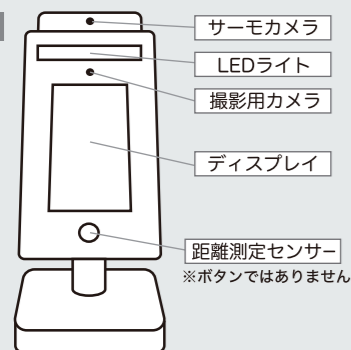

お客様との触れ合いや近接でのコミュニケーションなどがある場所で
各種サロンからマッサージ、床屋さんなど
お客様への安心と、自らの安心のために

多くの人が集まる場所の入り口で水際対策
幼稚園・塾・学校・イベント会場・公共施設・ホテル・温泉・スポーツ施設・観光スポット
利用者の不安を取り除く一つの方法として

従業員の管理ツールとして
面倒な検温を、一瞬で
出退勤管理[※]や福利厚生の一環として [※]出退勤管理システムは別途追加開発費用がかかります。

正しい体温測定は個別に体温計を利用して行って下さい。

機能比較

	QuickHygieneTerminal	ピストル型検温機
計測距離	○ 35 - 60cm	△ 5cm - 15cm
安全性	○ 利用者が自ら測定できるため、測定者のリスクが少ない または、測定する人材は必要ない (利用者が慣れることで)	△ 測定する際の濃厚接触のリスクあり
効率性	○ 測定する人が必要ないので人材コスト削減が可能 測定所要時間: 1秒~3秒 体温記録時間: 0秒 (データ保存には別途設定が必要です)	△ 測定する人間が必要となるため人材コストが必要となる。 測定所用時間: 5秒から10秒程度 体温記録時間: 10秒。1人当たりの測定記録時間: 15秒~20秒
拡張性	○ データ管理機能・顔認証利用者管理 自動ドア等の物理的ゲート連携	△ なし
メリット	○ 設置が簡単・人材コストが削減できる・人材の安全の確保 お客様への安心感を提供可能・個人情報のDB化が容易	△ 機器本体が安価
デメリット	△ コスト (※ただし補助金の利用が可能です)	△ 時間がかかりすぎる (めんどくさい)・測定する人材が必要 効率性と安全性が低い及びデータ管理がアナログになってしまう。
最適な利用環境	入場管理 (公共施設、イベント、小売店) 出退勤 (学校、事業所など)	プライベートの利用

なお、本検温機は医療機器ではありません。

仕様

システム概要		インターフェース機能	
CPU	CRK3399	リレー出力	ドアロック、産業用出力インターフェース、別途要設定
RAM	4GB	センサー	1m以上のセンサー機能、自動スリープ機能、距離調整、別途要設定
Flash	16GB	カードリーダー	NFC tag RfCard 13.56MHz NFC(ISO 14443a, 14443b)
Display	8Inch LCD タッチスクリーン	RS485 インターフェース	半二重通信、100m以上の通信距離、別途要設定
Camera	200万ピクセル、広角レンズ	非接触インターフェース	出力及び26ビット34ビット非接触インターフェース
インタフェース規格		電源仕様	検温仕様
WiFi	802.11bb/g/n, 2.4GHz	パワーサプライ: 12V/2A	検温距離: 0.35 - 1m
Bluetooth	Bluetooth 4.0	アダプター: IN AC100V	検温誤差: ±0.3°C
Ethernet	10M/100M Adaptive	OUT DC12V 2A	※医療機器ではありません。
USB	USB 2.0		
利用推奨環境			
			テスト室内温度 15 - 29°C 湿度: 10~90%